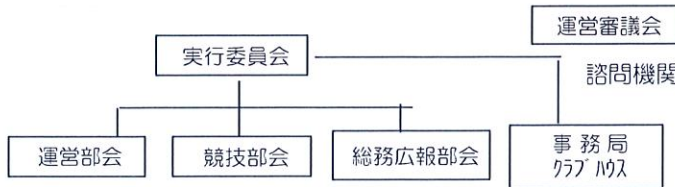

クラブ設立の経緯

FINSスポーツクラブは、2001年4月に豊橋市の総合型地域スポーツクラブ設立のモデル地区に指定され、2001年11月7日に誕生しました。総合型クラブとは地域住民の自主運営で受益者負担並びに、クラブにはいろいろな種目が用意され子供から大人までスポーツを楽しんでもらうクラブの事です。FINSはその目的の為誕生した豊橋初の総合型地域クラブで、どなたでも入会できます。FINSの名前の由来は福岡 (F) 磯辺 (I) 中野 (N) 栄 (S) 各小学校区の頭文字をとったものです。

クラブの会員数、組織図

会員 1048名
スタッフ 60名
指導者 63名
R6/3月末

個人会員 (501名)
◆小学生 6クラブ/206名
◆中学生 6クラブ/228名
◆大人 /67名

なかよしクラブ会員
◆31クラブ/547名

クラブ会員資格・会費

会員とはFINS地区にお住まいの方とクラブが認めた個人、団体、チームを言う

区分	年会費	保険	参加費	会員資格・特典
個人会員 中学生以下 高校生以上 65歳以上	1,000円	800円 1,850円 1,200円	各事業ごと	クラブが運営する事業 (別途事業参加費必要) への参加、事業名<競技クラブ、競技スクール、スポーツスクール、各種イベント>
なかよしクラブ クラブ登録者	10,000円	クラブで加入	各事業ごと	体協・学校手続きの免除、利用料減免など 各事業の参加資格、割引など